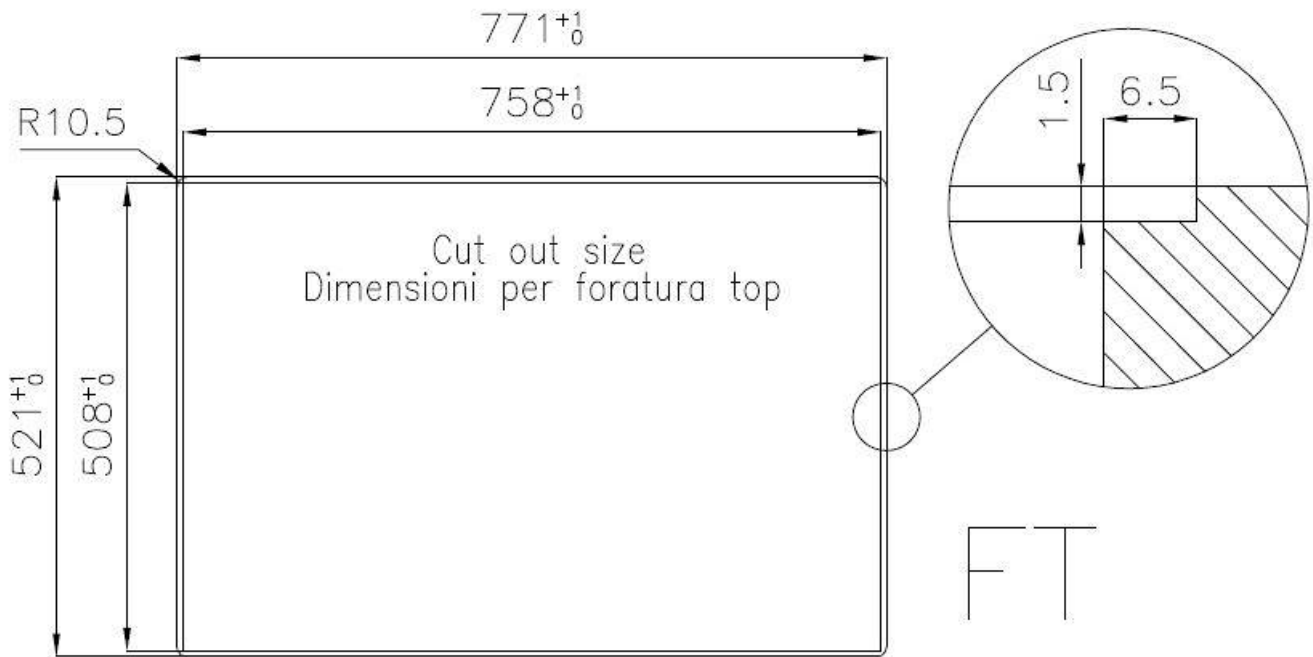

Lavello serie KE cod. 2269/050