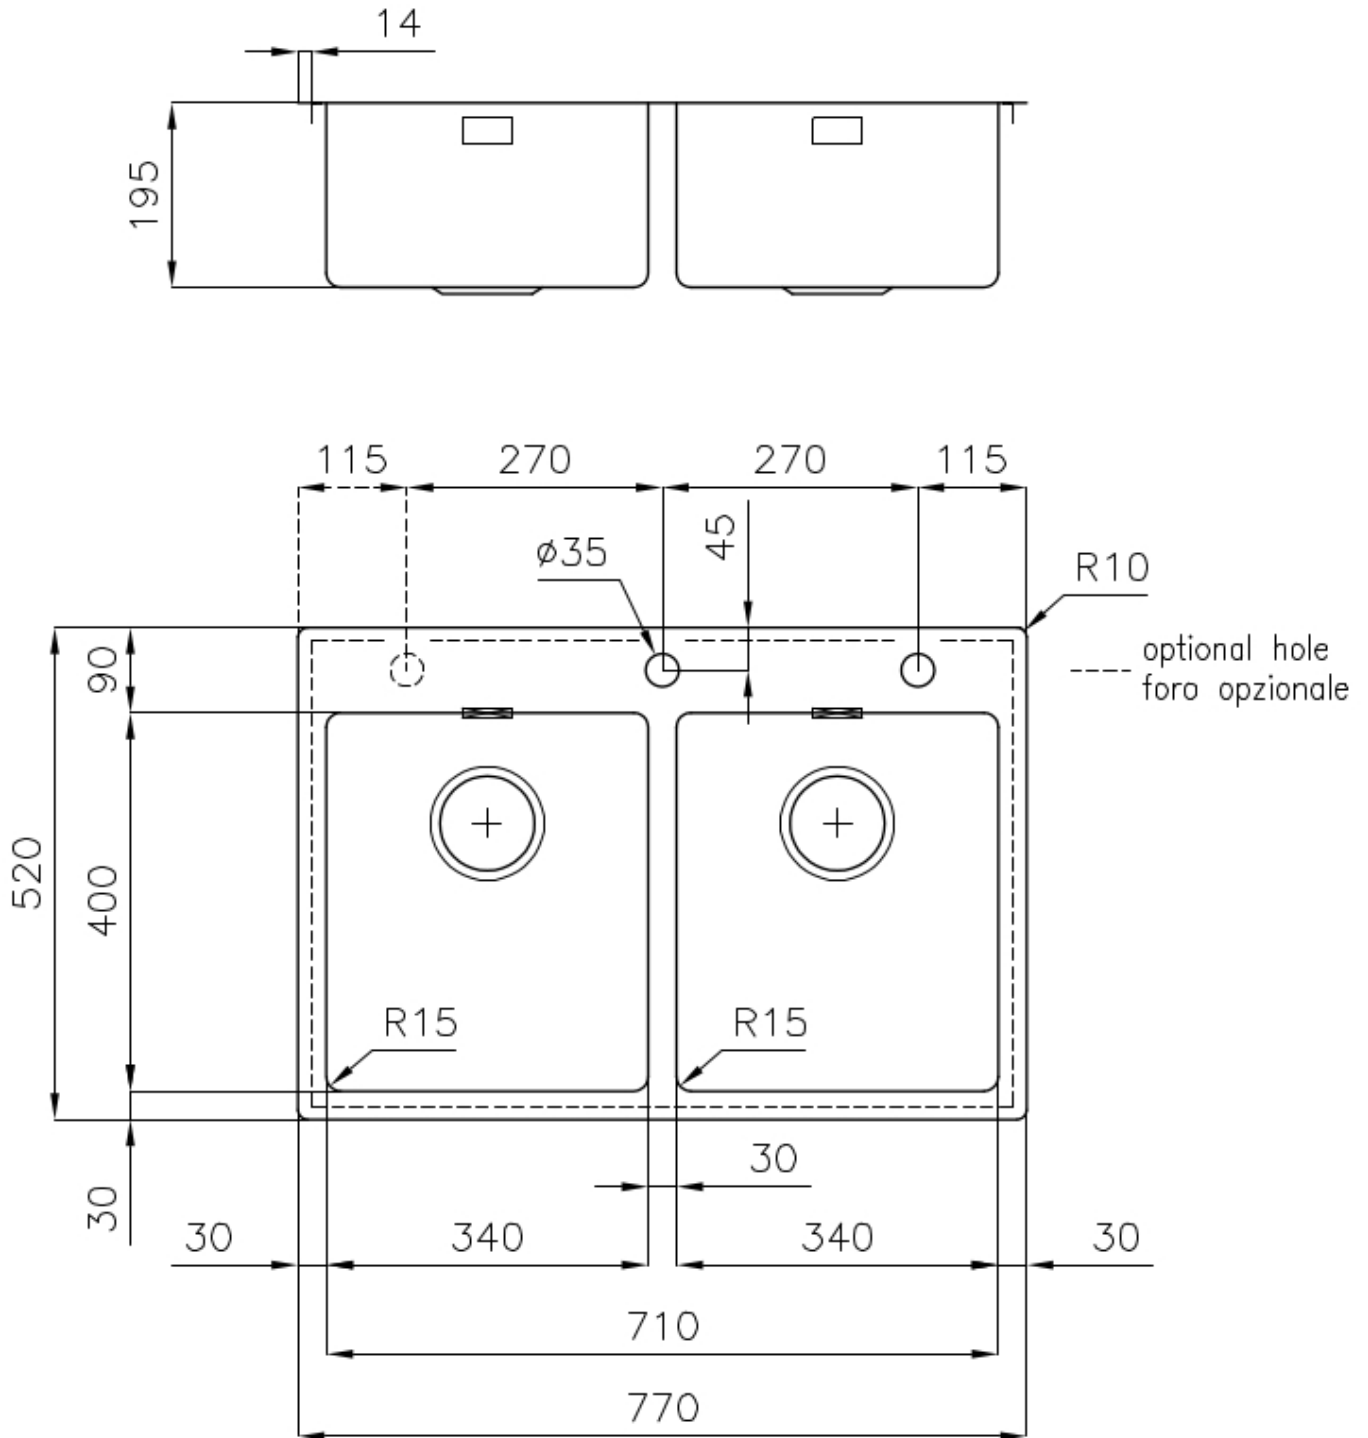

DESSINS TECHNIQUES