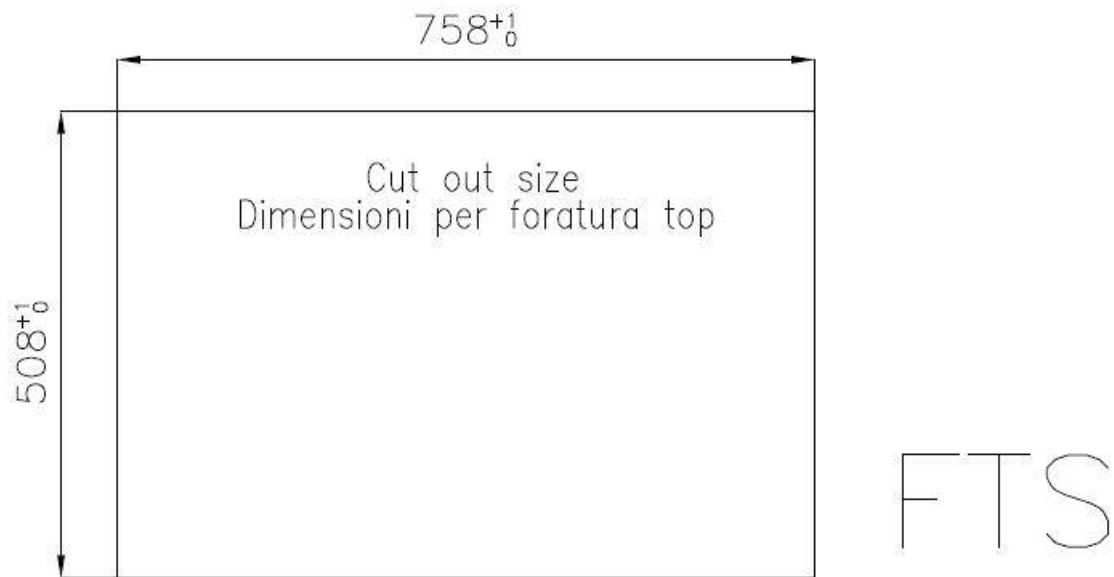

Lavello serie KE cod. 2269/050